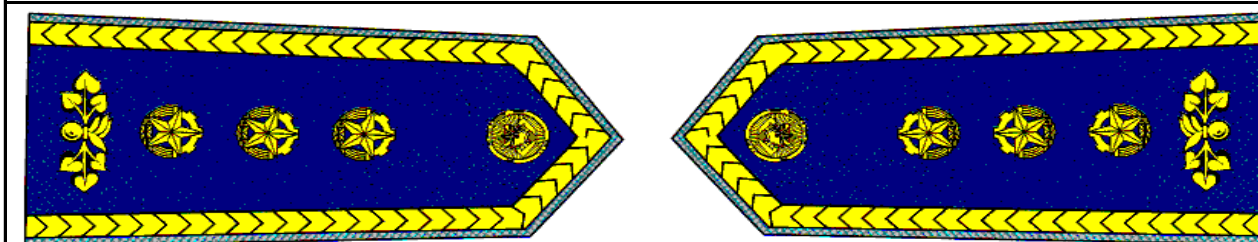

**OZNAČENÍ FUNKCIONÁŘŮ SH ČMS –sutaška žlutá dvojitá, modře protkaná,
rozlišovací znak (př. 9 obr.3), rozeta zlatavá průměr 14 mm**

Zaměstnanec kanceláře SH ČMS, CHH, instruktor ÚHŠ (obr. č. 1)

Vedoucí odboru kanceláře SH ČMS, zástupce ředitele ÚHŠ, CHH (obr. č. 2)

Ředitel ÚHŠ, CHH, nejvyšší představitelé firmem ve kterých má SH ČMS majetkový podíl (obr. č. 3)

**OZNAČENÍ FUNKCIONÁŘŮ SH ČMS –sutaška žlutá dvojitá, modře protkaná,
rozlišovací znak (př. 9 obr.3), rozeta zlatavá průměr 18 mm**