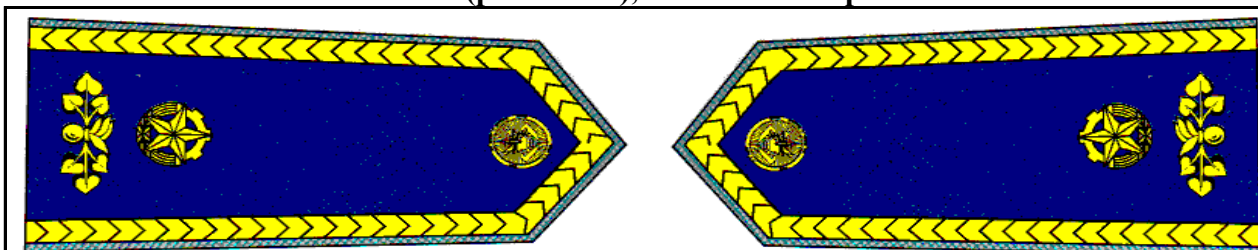

**OZNAČENÍ FUNKCIONÁŘŮ SH ČMS –sutaška žlutá dvojitá, modře protkaná,
rozlišovací znak (př. 9 obr.3), rozeta zlatavá průměr 14 mm**

Zaměstnanec kanceláře SH ČMS, CHH, instruktor ÚHŠ (obr. č. 1)

Vedoucí odboru kanceláře SH ČMS, zástupce ředitele ÚHŠ, CHH (obr. č. 2)

Ředitel ÚHŠ, CHH, nejvyšší představitelé firmem ve kterých má SH ČMS majetkový podíl (obr. č. 3)

**OZNAČENÍ FUNKCIONÁŘŮ SH ČMS –sutaška žlutá dvojitá, modře protkaná,
rozlišovací znak (př. 9 obr.3), rozeta zlatavá průměr 18 mm**