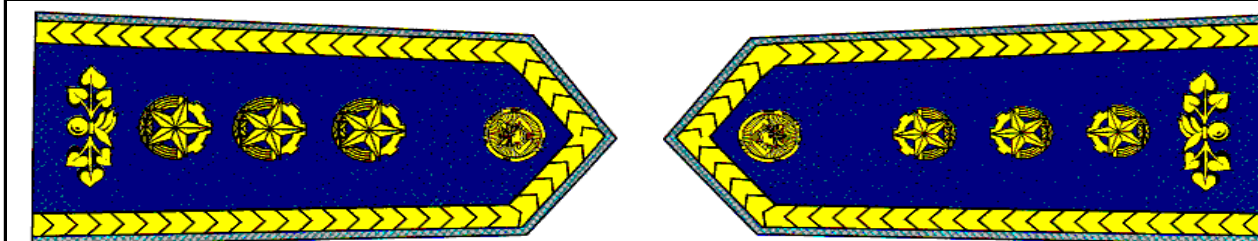

Člen VV SH ČMS (obr. č. 6)