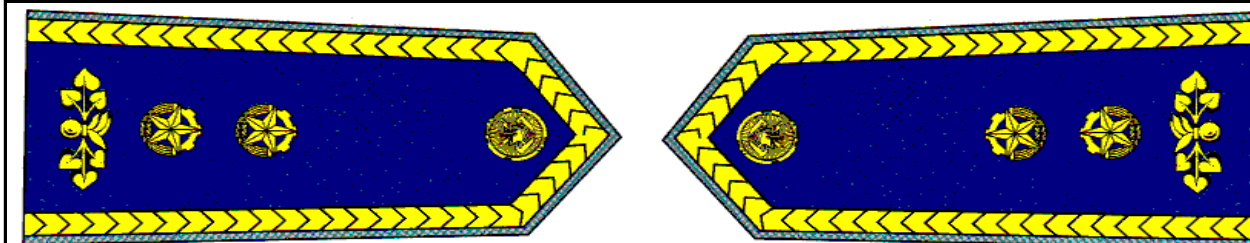

**OZNAČENÍ FUNKCIONÁŘŮ SH ČMS –sutaška žlutá dvojitá, modře protkaná,
rozlišovací znak (př. 9 obr.3), rozeta zlatavá průměr 14 mm**

Zaměstnanec kanceláře SH ČMS, CHH, instruktor ÚHŠ (obr. č. 1)

Vedoucí odboru kanceláře SH ČMS, zástupce ředitele ÚHŠ, CHH (obr. č. 2)

Ředitel ÚHŠ, CHH, nejvyšší představitelé firmem ve kterých má SH ČMS majetkový podíl (obr. č. 3)

**OZNAČENÍ FUNKCIONÁŘŮ SH ČMS –sutaška žlutá dvojitá, modře protkaná,
rozlišovací znak (př. 9 obr.3), rozeta zlatavá průměr 18 mm**