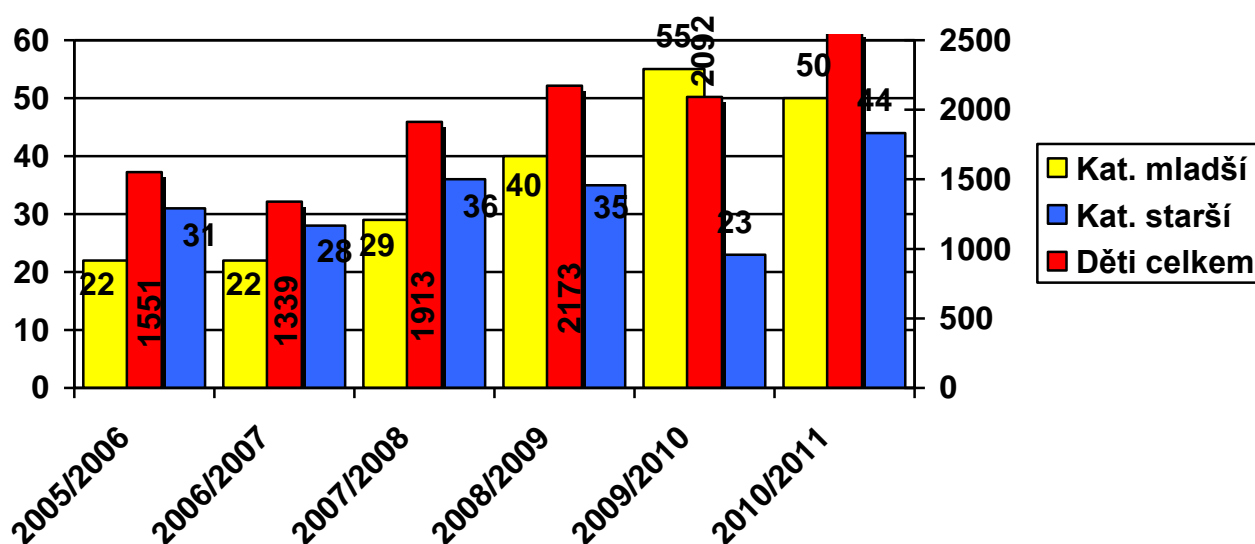

Souhrn uplynulých ročníků

Letošní ročník Poháru okresní odborné rady mládeže (POORM) je již v pořadí osmý. Skládá se z deseti soutěží, které pořádají SDH našeho okresu v průběhu celého roku.

Po celou dobu své existence naplňuje seriál POORM svůj původní účel, kterým je zapojit do hasičských soutěží co nejvíce mladých hasičů a přilákat do jejich řad i další příznivce, byť nehasiče z řad dětí i dospělých. Nejlépe o tom vypovídá statistika počtu dětí a družstev, kteří se jako závodníci účastnili posledních čtyřech ročníků.

Počty dětí a družstev na soutěžích

	2005/2006	2006/2007	2007/2008	2008/2009	2009/2010	2010/2011
Děti celkem	1551	1339	1913	2173	2092	2558
Kat. mladší	22	22	29	40	55	50
Kat. starší	31	28	36	35	23	44

Zvyšuje se nejen počet aktivních mladých hasičů ale i úroveň soutěží. Nejlepším důkazem jsou zvyšující se výkony závodníků a družstev. V královské disciplíně, kterou je samozřejmě požární útok padají rok od roku nové rekordy.

Nejrychlejší požární útok

	2005/2006	2006/2007	2007/2008	2008/2009	2009/2010	2010/2011
Kat. mladší	20,66s	19,04 s	18,21 s	17,24 s	15,97 s	15,68 s
Kat. starší	21,49s	17,28 s	18,81 s	16,90 s	15,92 s	15,88 s

Nemalý dík patří sponzorům a všem, kteří se poháru věnují. Bez nich by to totiž nešlo.